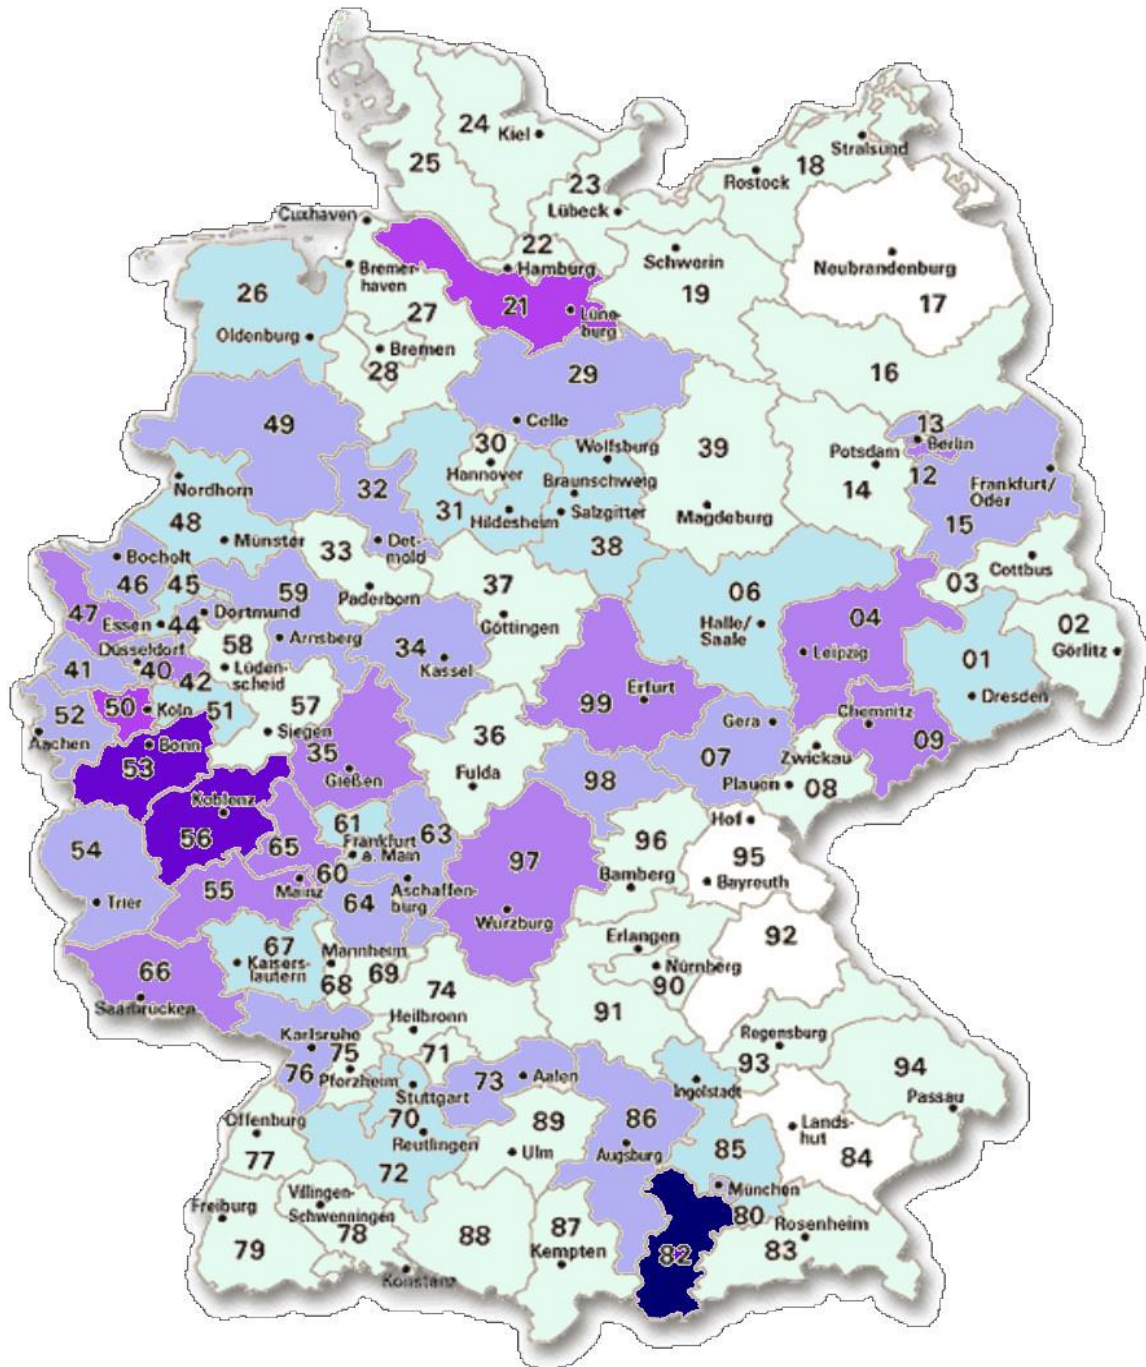

Verteilung der eingegangenen Unterschriften auf die Postleitzahlgebiete

Legende:

Stand: 31.10.2013

Insgesamt wurden **23.000** Unterschriften ausgewertet. Gegenüber der letzten Auswertung vor einem Monat haben rund 15 Prozent der PLZ-Gebiete die in der Legende festgelegten Grenzen nach oben überschritten. Die Anzahl der Gebiete mit weniger als 10 Unterschriften ist von 7 auf 4 gesunken und ein Gebiet (82xxx, Garmisch-Partenkirchen) hat als erstes die Summe von **3000** Unterschriften übersprungen.